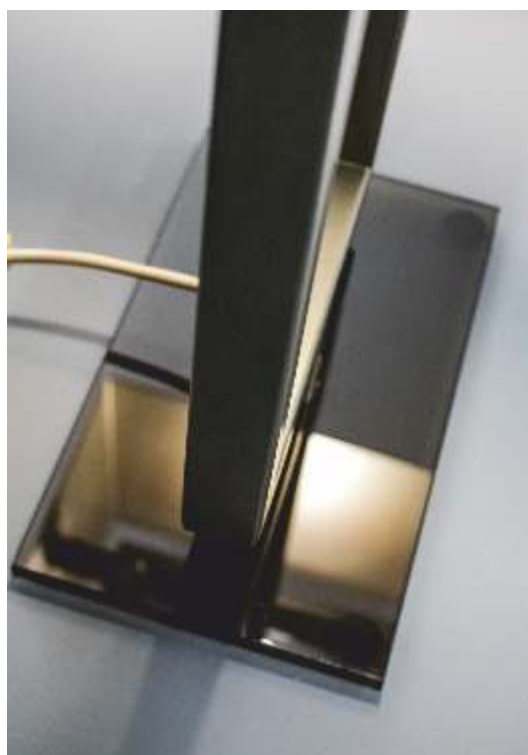

+

AURA TLX : TISCHLEUCHE : HELLBRONZE

KORPUS: METALL PULVERBESCHICHTET
SOCKEL UND ABDECKUNG: GLAS SCHWARZ BRONZE
ALTERNATIV. METAL PULVERBESCHICHTET
LEUCHTMITTEL: E27 LED ODER HALOGEN
ABMESSUNGEN (B x T x H): 400 x 400 x 680 mm
AUCH ALS OUTDOORVERSION ERHÄLTlich